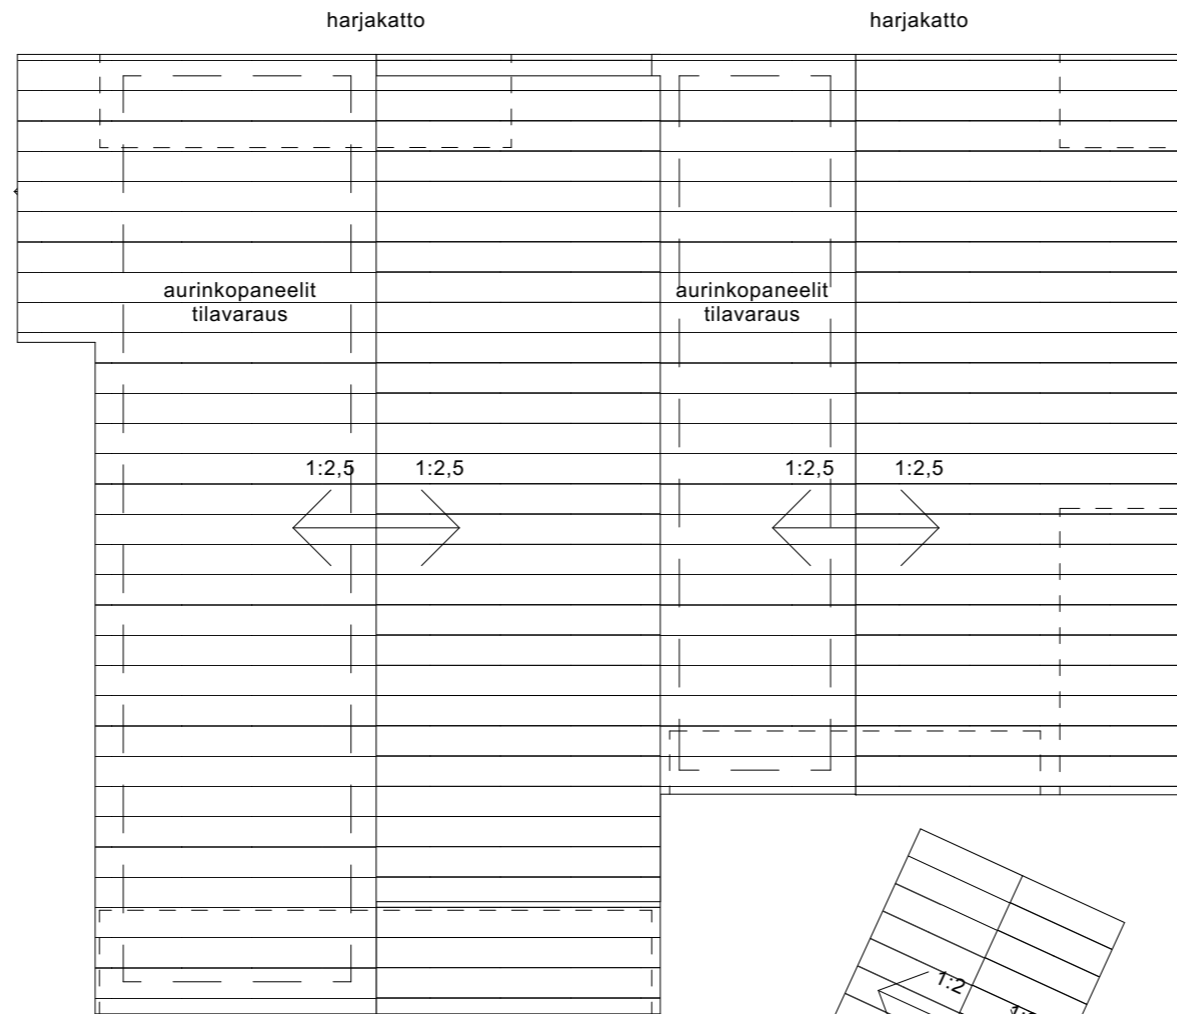

Kuvalähde: Helsingin karttapalvelu / [www.kartta.hel.fi/](http://www.kartta.hel.fi/)

Päärakennus

Merellisen harrastamisen tukikohta

Savusauna

Saunarakennus 1

Saunarakennus 2

Saunarakennus 3

A-A Leikkaus

1:100

B-B Leikkaus

1:100