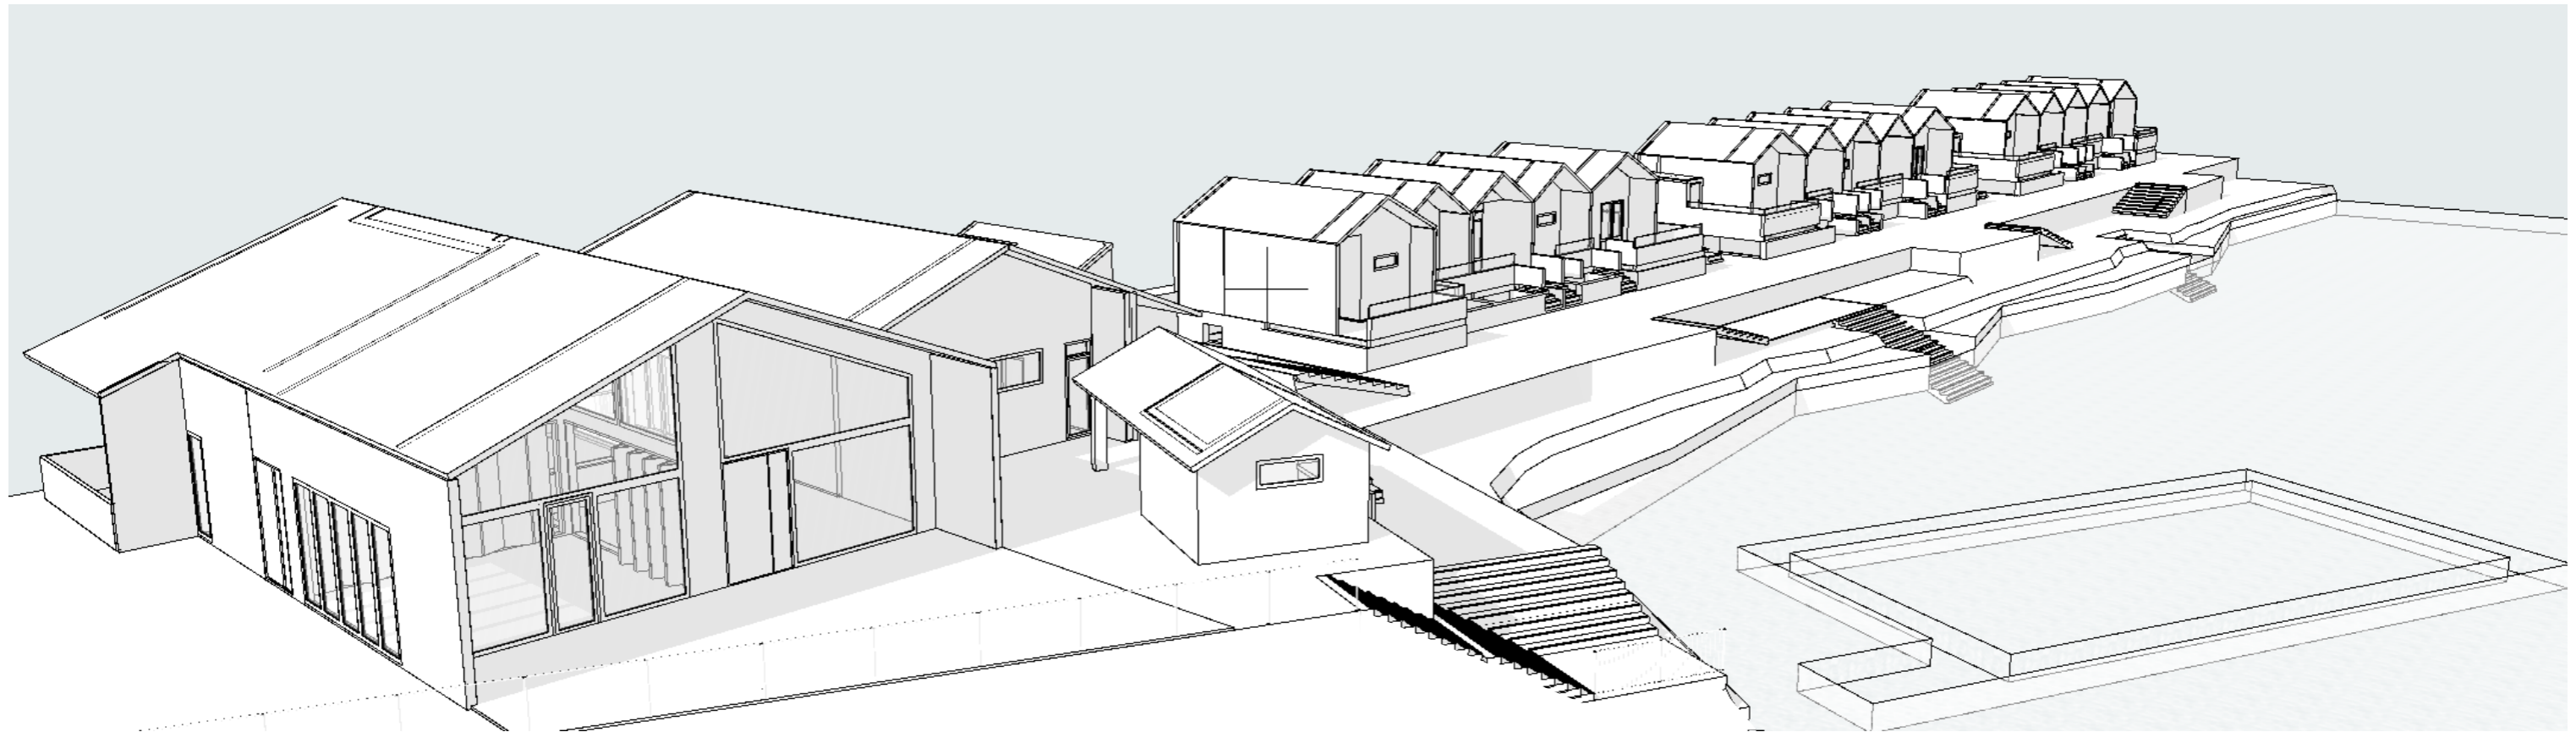

Kuvalähde: Helsingin karttapalvelu / [www.kartta.hel.fi/](http://www.kartta.hel.fi/)

Päärakennus

Merellisen harrastamisen tukikohta

Savusauna

Saunarakennus 1

Saunarakennus 2

Saunarakennus 3

A-A Leikkaus

1:100

B-B Leikkaus

1:100

# TEEMASAUNAT

Osa erillissaunoista voidaan toteuttaa teemasaunoina, jotka luovat saunojilleen uniikin elämyksen. Teemat toteutetaan erilaisia sisustus-, valaistus- ja ääniratkaisuja hyödyntäen, pohjaratkaisu pysyy samana. Esimerkkiteemoja:

## VALOMAAILMAT

*Sauna, jossa valo on aktiivinen osa saunomiskokemusta – jokainen löylyhetki on omanlaisensa, kun vierailija voi säätää itselleen mieluisan valaistuksen.*

Kuva: Studia 54