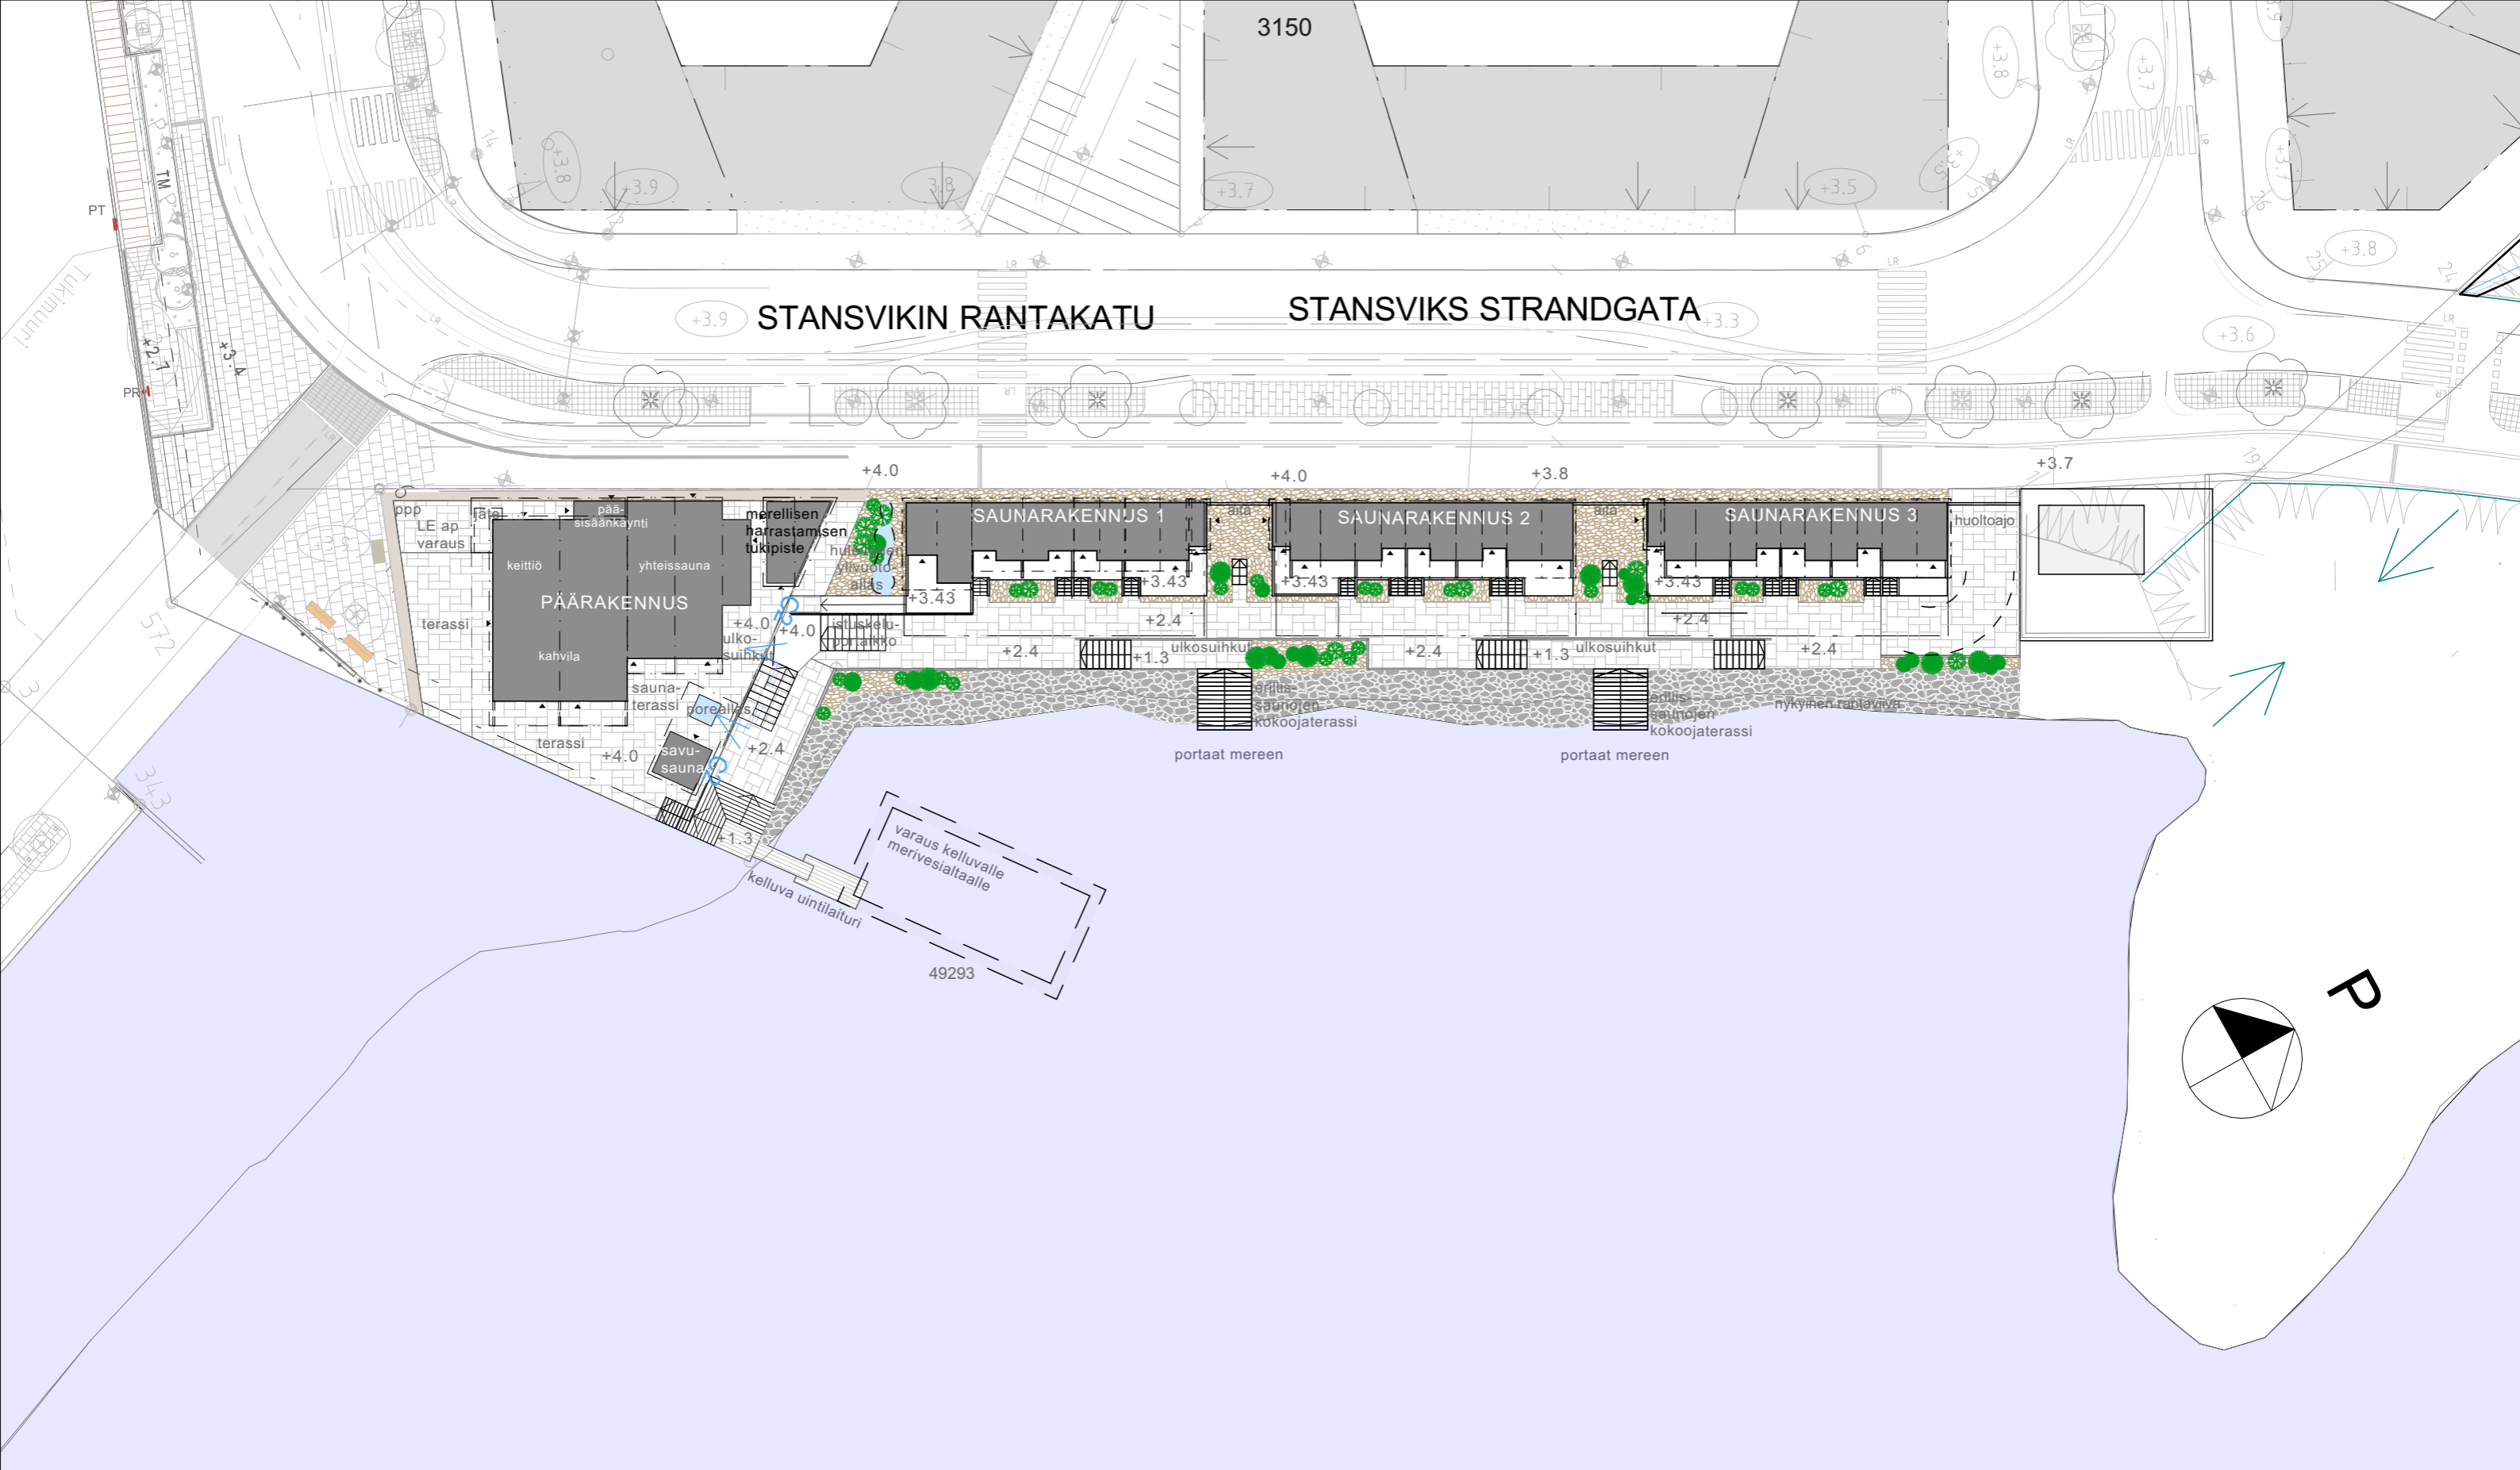

Kuvalähde: Helsingin karttapalvelu / [www.kartta.hel.fi/](http://www.kartta.hel.fi/)

Päärakennus

Merellisen harrastamisen tukikohta

Savusauna

Saunarakennus 1

Saunarakennus 2

Saunarakennus 3

A-A Leikkaus