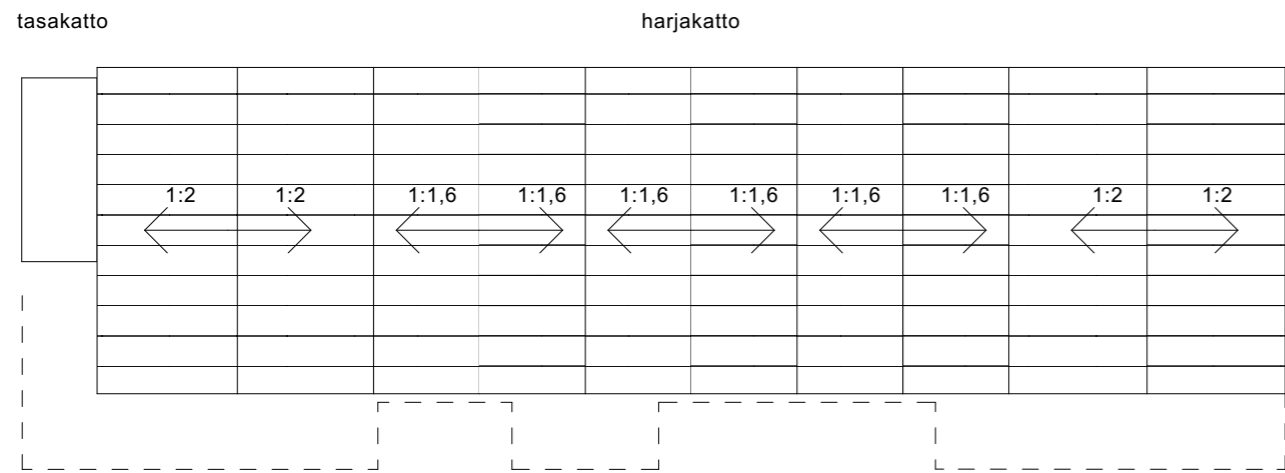

Kuvalähde: Helsingin karttapalvelu / [www.kartta.hel.fi/](http://www.kartta.hel.fi/)

Päärakennus

Merellisen harrastamisen tukikohta

Savusauna

Saunarakennus 1

Saunarakennus 2

Saunarakennus 3

A-A Leikkaus