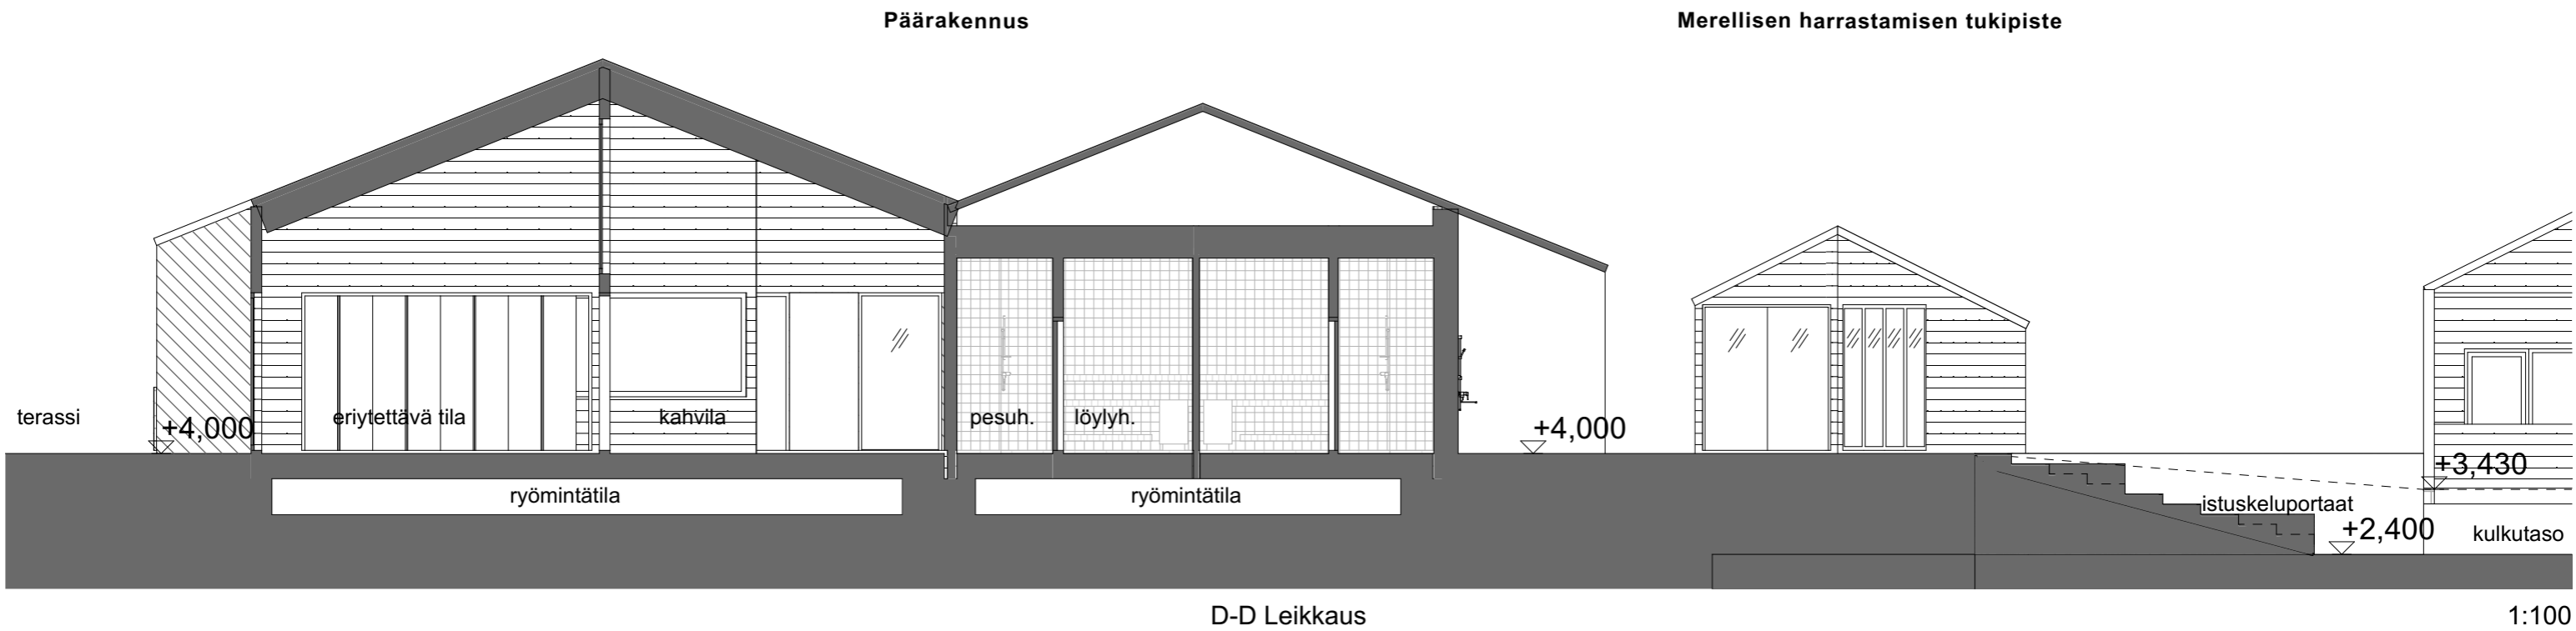

Kuvalähde: Helsingin karttapalvelu / [www.kartta.hel.fi/](http://www.kartta.hel.fi/)

Päärakennus

Merellisen harrastamisen tukikohta

Savusauna

Saunarakennus 1

Saunarakennus 2

Saunarakennus 3

A-A Leikkaus

1:100

B-B Leikkaus

1:100