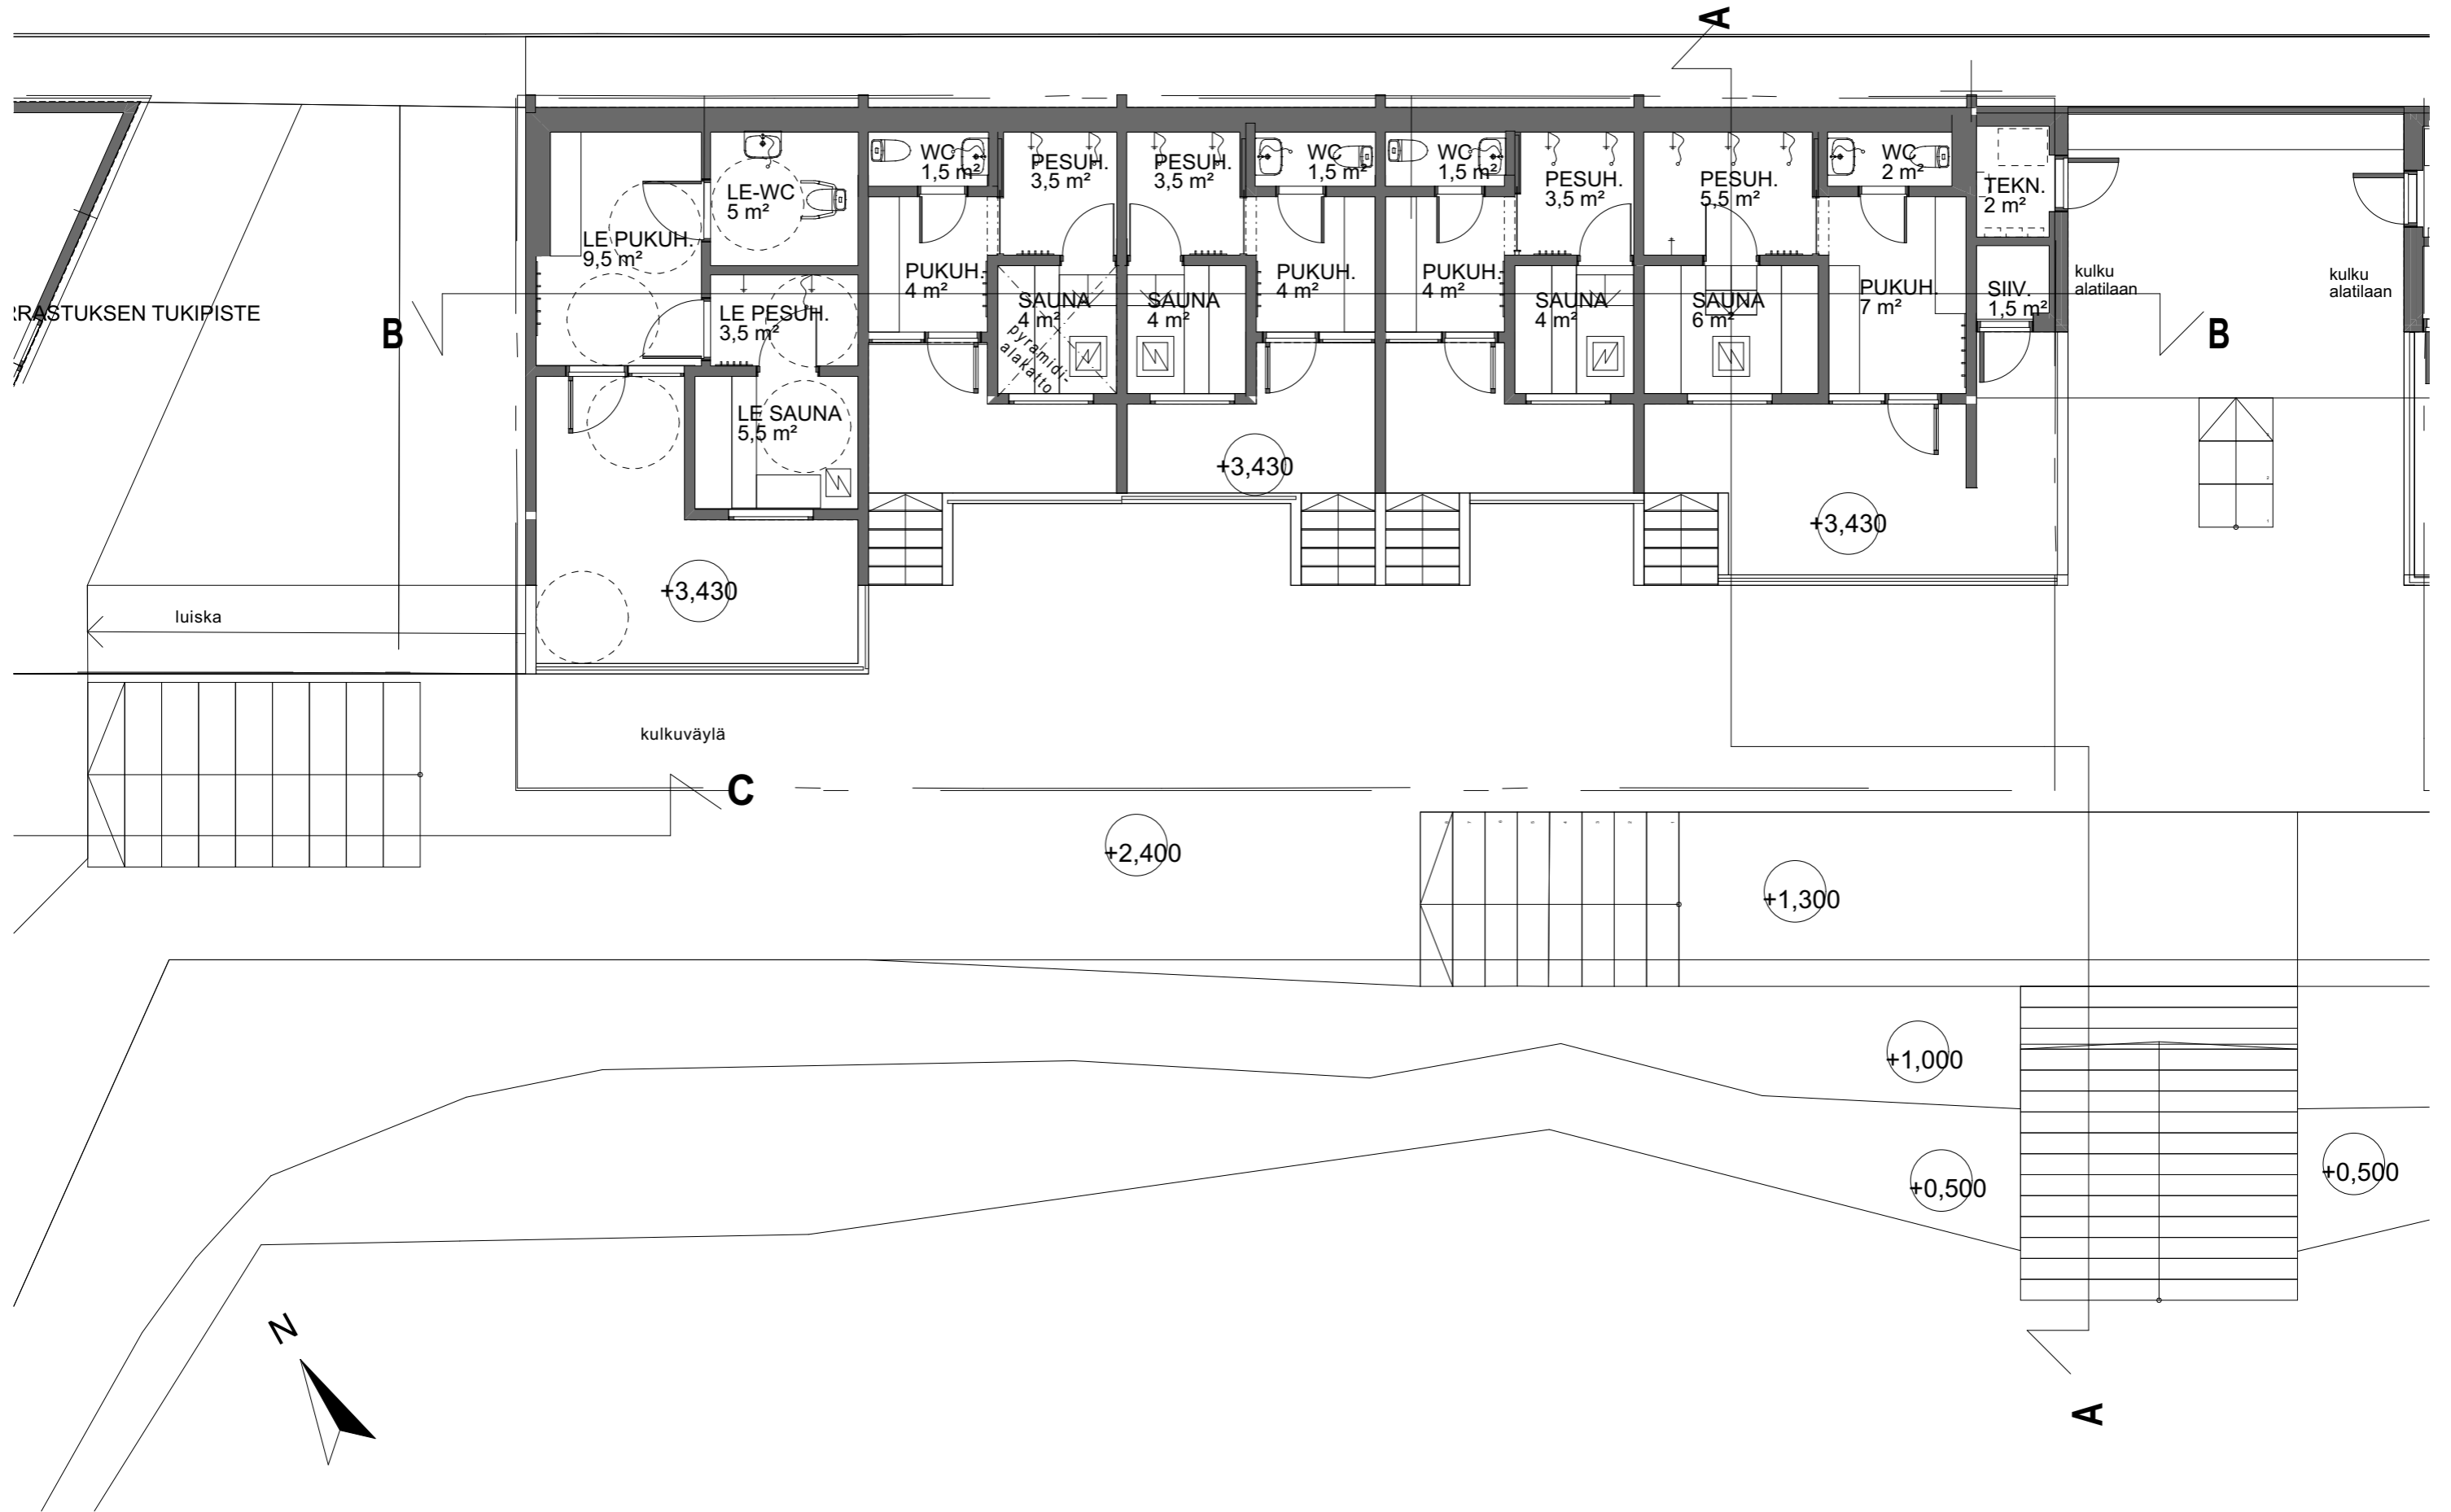

Kuvalähde: Helsingin karttapalvelu / [www.kartta.hel.fi/](http://www.kartta.hel.fi/)

Päärakennus

Merellisen harrastamisen tukikohta

Savusauna

Saunarakennus 1

Saunarakennus 2

Saunarakennus 3

A-A Leikkaus

1:100

B-B Leikkaus

1:100