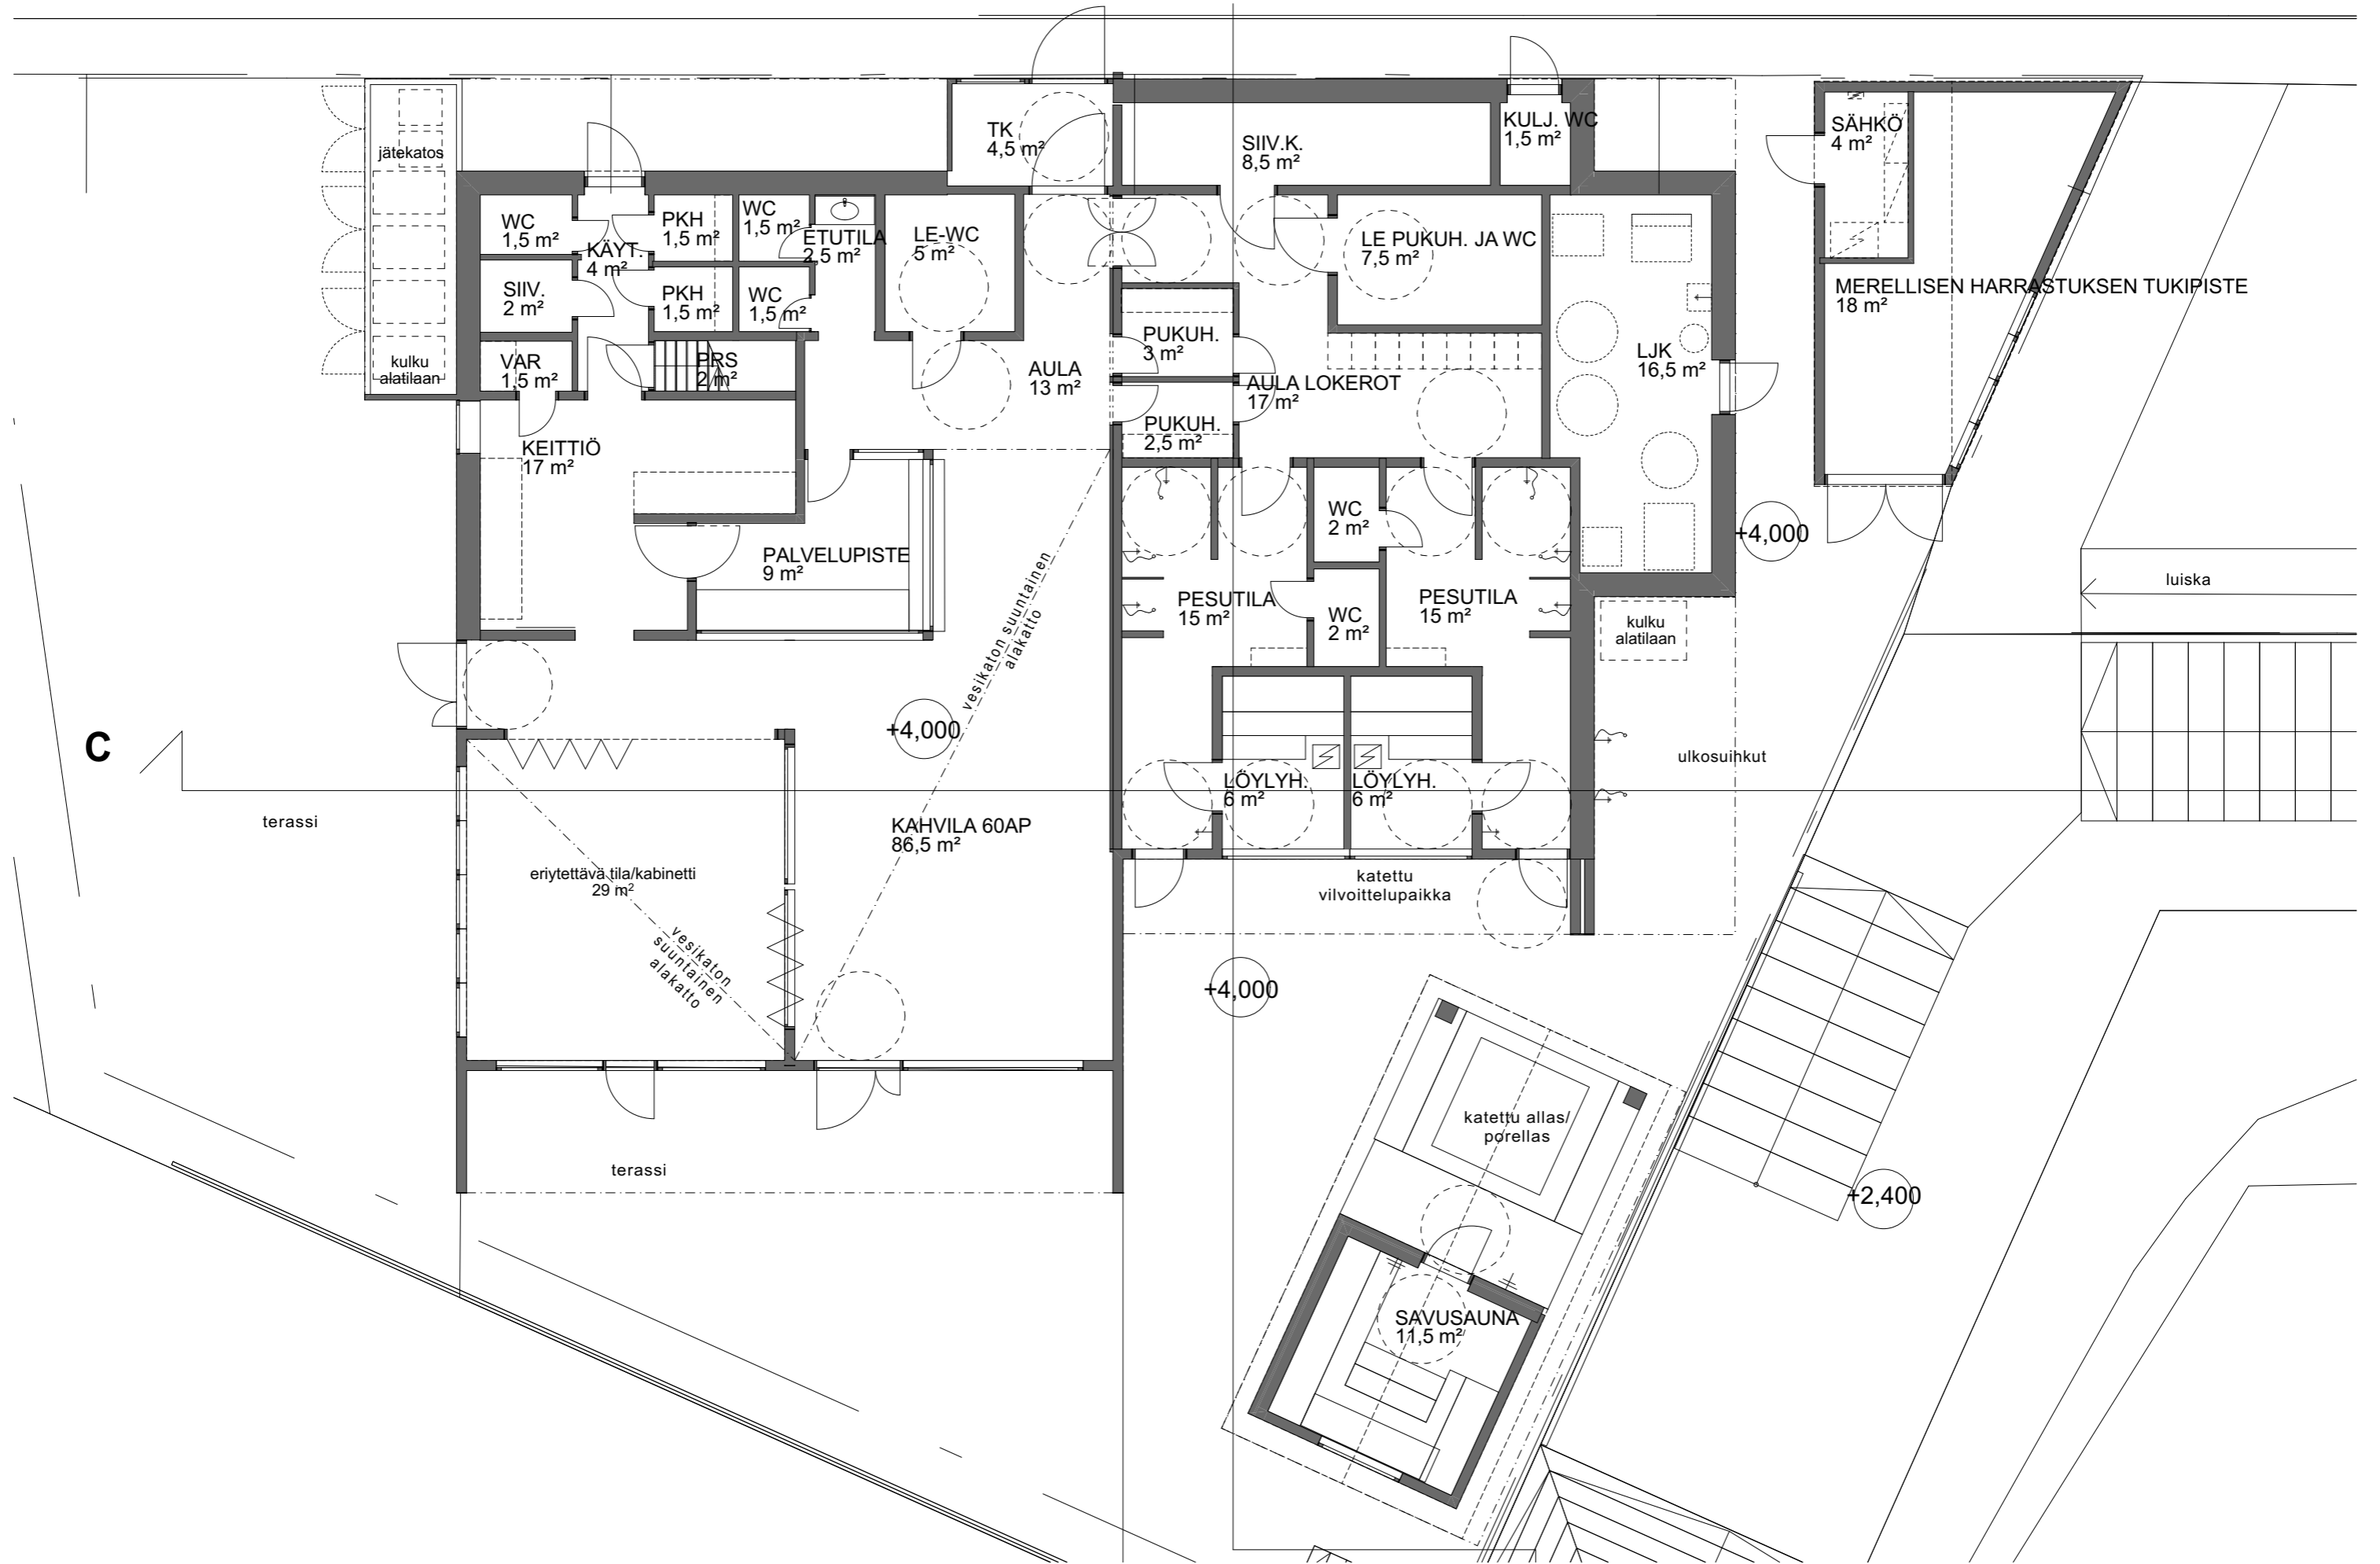

Kuvalähde: Helsingin karttapalvelu / [www.kartta.hel.fi/](http://www.kartta.hel.fi/)

Päärakennus

Merellisen harrastamisen tukikohta

Savusauna

Saunarakennus 1

Saunarakennus 2

Saunarakennus 3

A-A Leikkaus

1:100

B-B Leikkaus

1:100

## VALOMAAILMAT

*Sauna, jossa valo on aktiivinen osa saunomiskokemusta – jokainen löylyhetki on omanlaisensa, kun vierailija voi säätää itselleen mieluisan valaistuksen.*

Kuva: Studia 54