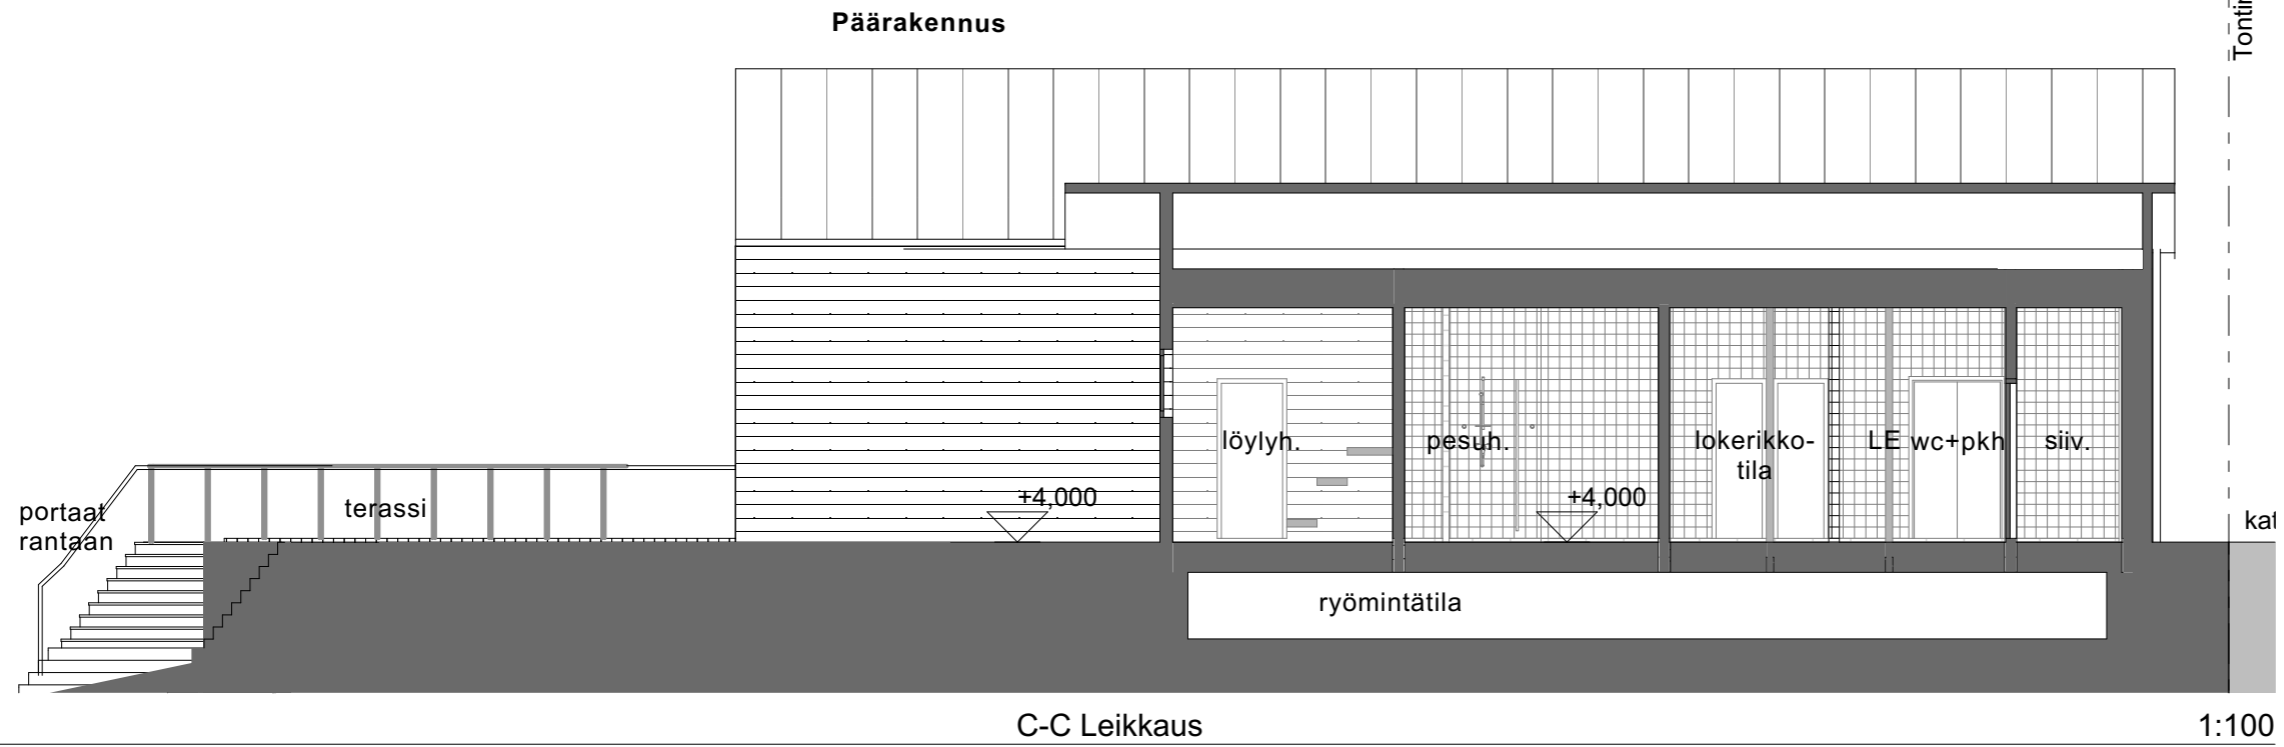

Kuvalähde: Helsingin karttapalvelu / [www.kartta.hel.fi/](http://www.kartta.hel.fi/)

Päärakennus

Merellisen harrastamisen tukikohta

Savusauna

Saunarakennus 1

Saunarakennus 2

Saunarakennus 3

A-A Leikkaus

1:100

B-B Leikkaus

1:100