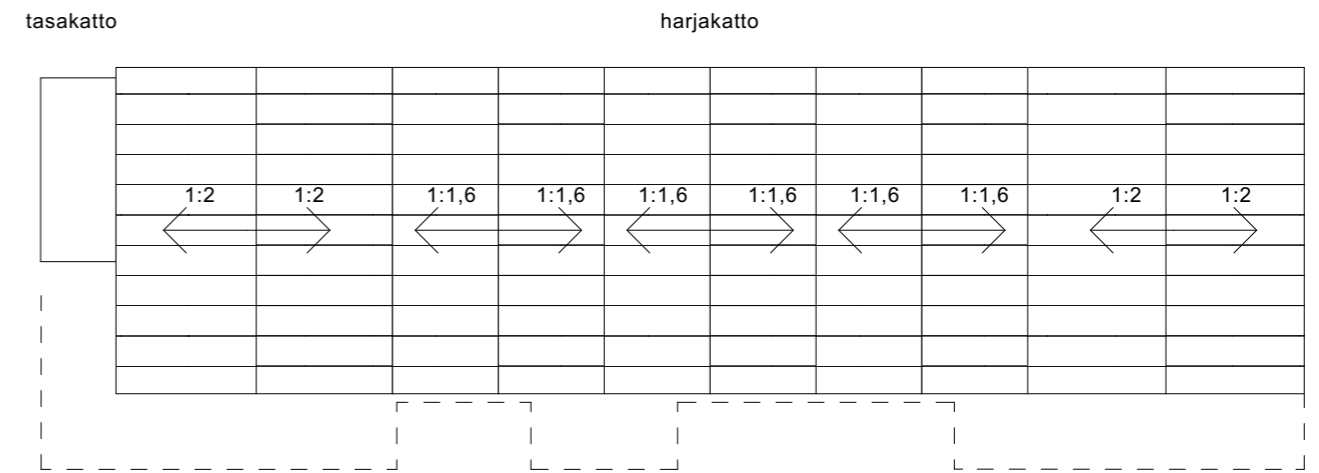

Kuvalähde: Helsingin karttapalvelu / [www.kartta.hel.fi/](http://www.kartta.hel.fi/)

Päärakennus

Merellisen harrastamisen tukikohta

Savusauna

Saunarakennus 1

Saunarakennus 2

Saunarakennus 3

A-A Leikkaus