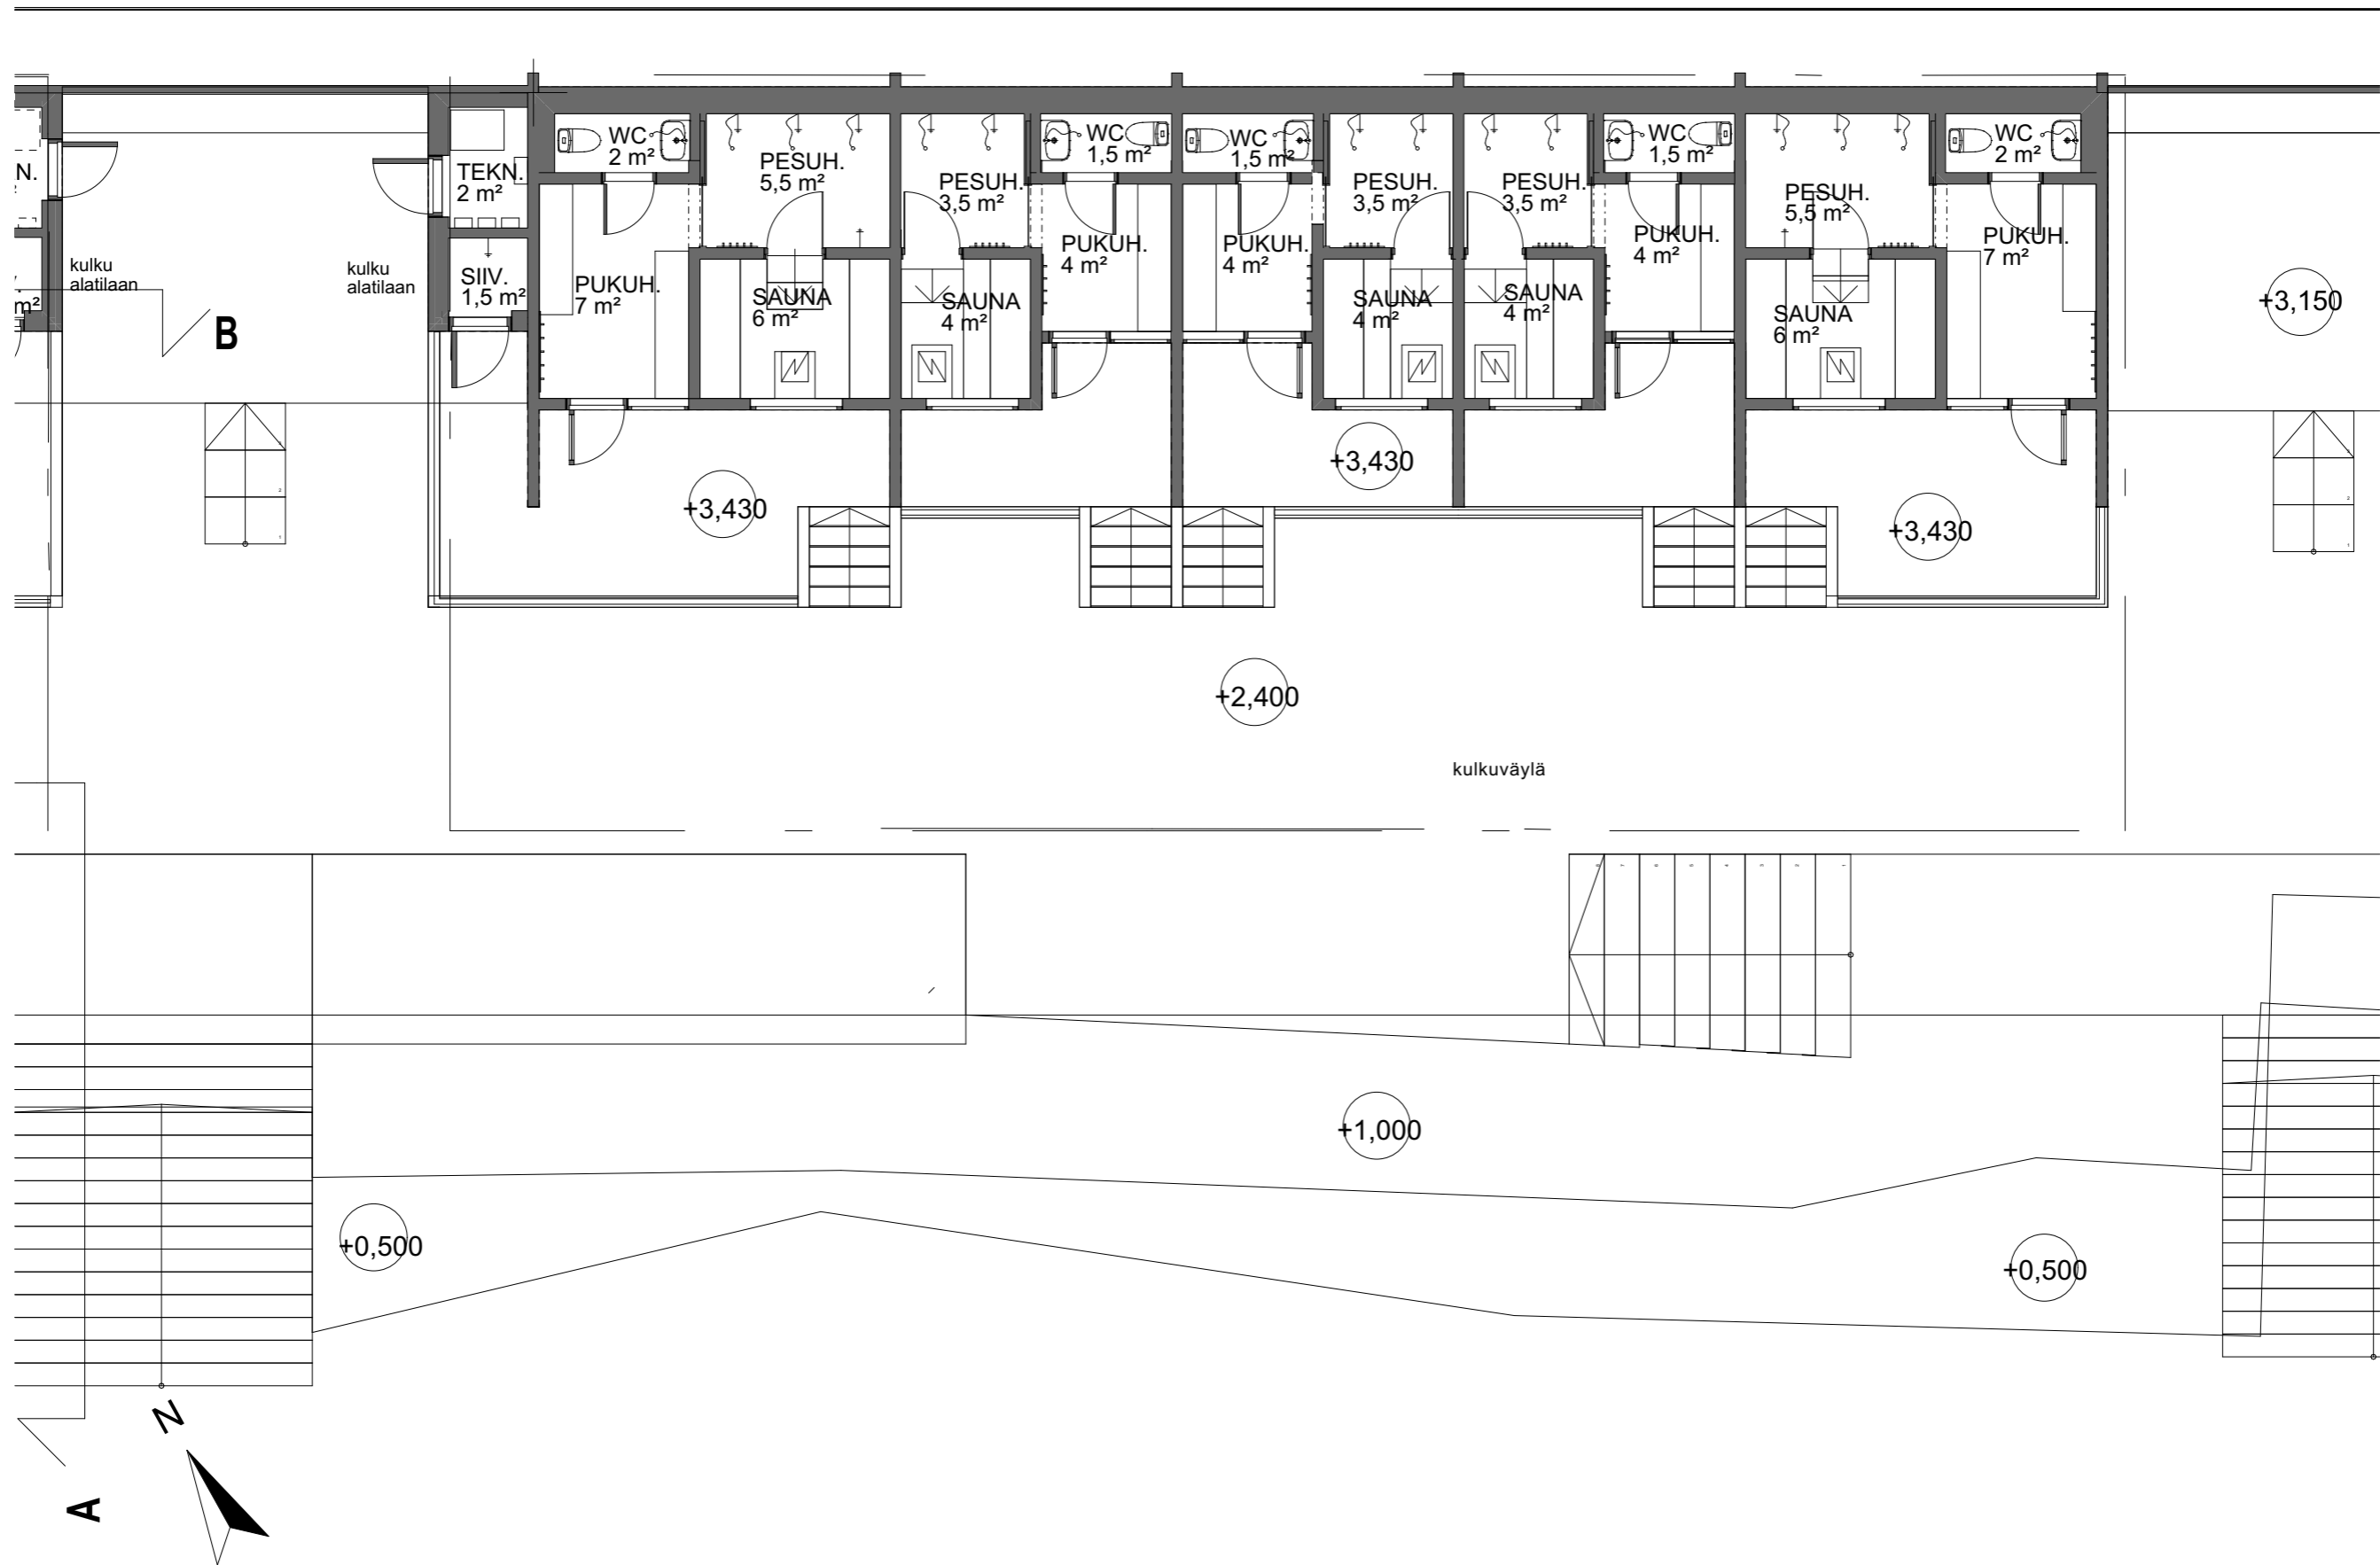

Kuvalähde: Helsingin karttapalvelu / [www.kartta.hel.fi/](http://www.kartta.hel.fi/)

Päärakennus

Merellisen harrastamisen tukikohta

Savusauna

Saunarakennus 1

Saunarakennus 2

Saunarakennus 3

A-A Leikkaus

1:100

B-B Leikkaus

1:100