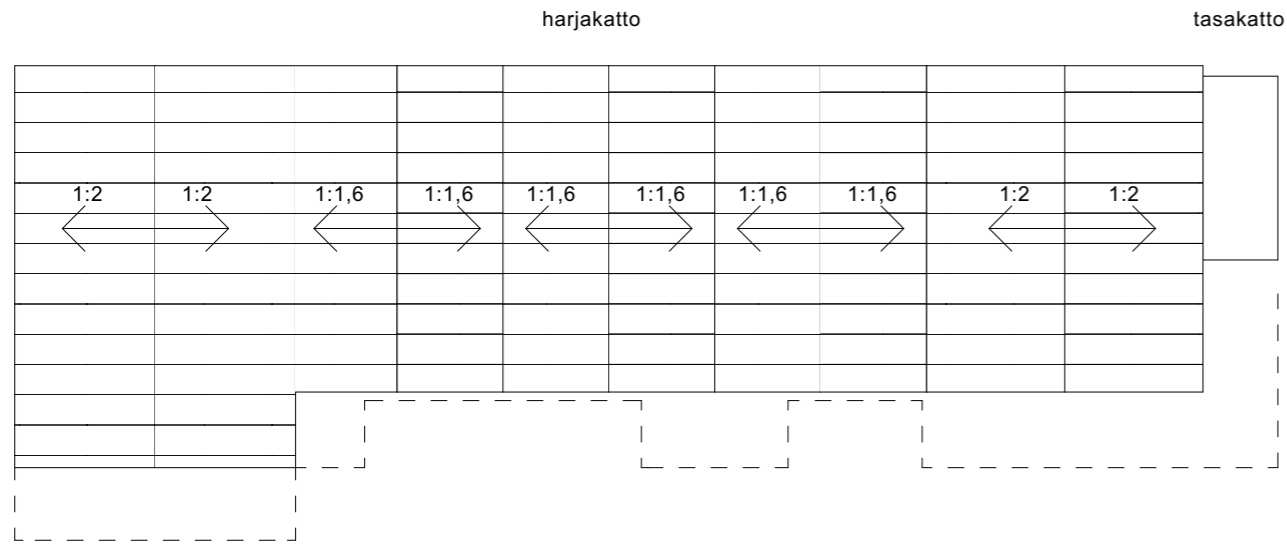

Kuvalähde: Helsingin karttapalvelu / [www.kartta.hel.fi/](http://www.kartta.hel.fi/)

Päärakennus

Merellisen harrastamisen tukikohta

Savusauna

Saunarakennus 1

Saunarakennus 2

Saunarakennus 3

A-A Leikkaus