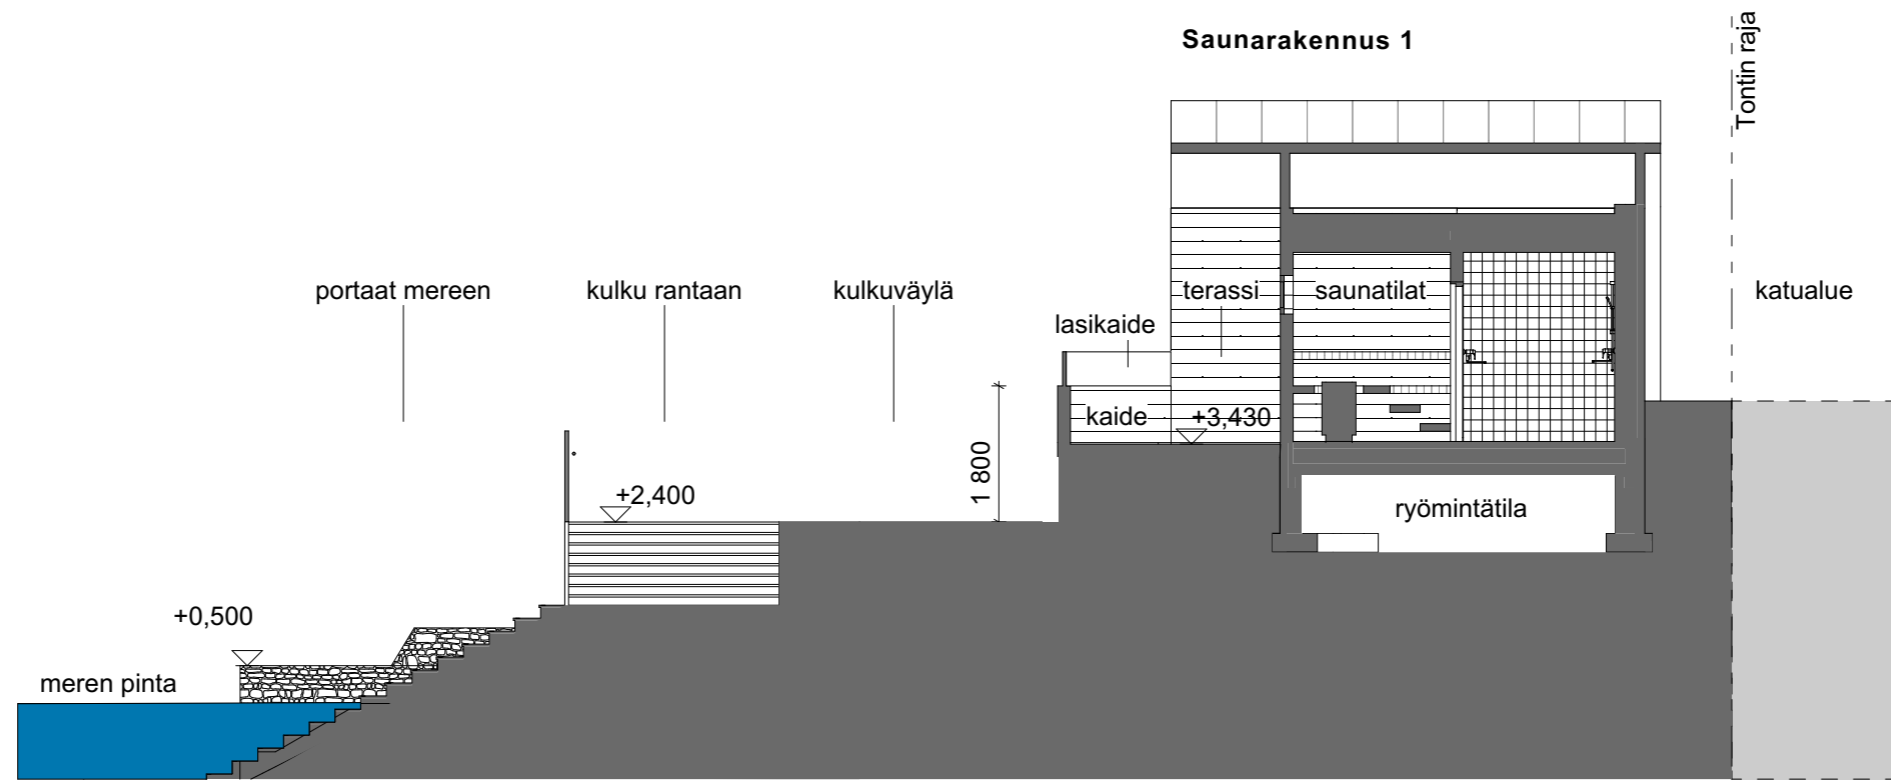

Kuvalähde: Helsingin karttapalvelu / [www.kartta.hel.fi/](http://www.kartta.hel.fi/)

Päärakennus

Merellisen harrastamisen tukikohta

Savusauna

Saunarakennus 1

Saunarakennus 2

Saunarakennus 3

A-A Leikkaus

1:100

B-B Leikkaus

1:100