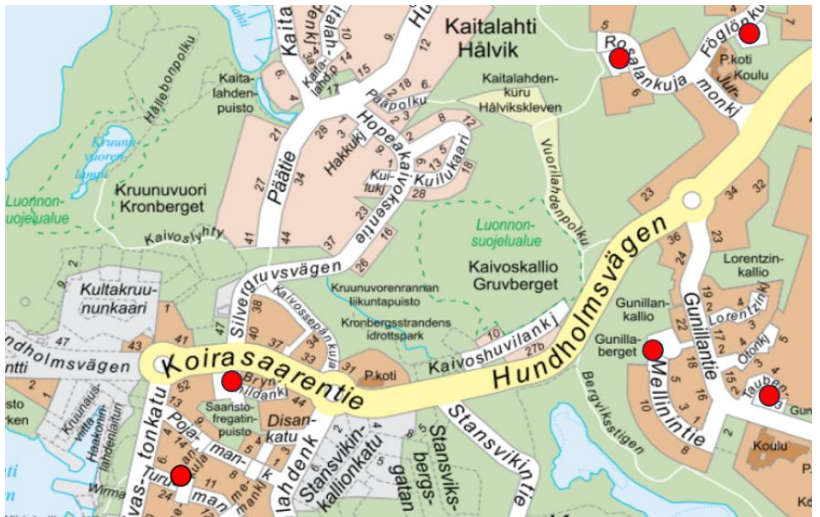

Hyvät asukkaat!

**VANHAT JOULUKUUSET tullaan keräämään
27.12.2024-29.1.2025 aikana kerran viikossa.**

Keräyspaikat:

- Kruunuparkki 1: Mellinintie 7
- Kruunuparkki 2: Föglönkuja 5
- Kruunuparkki 3: Gunillantie 13
- Kruunuparkki 4: Rosalankuja 8
- Kruunuparkki 5:
Koirasaarentie 48
- Turumankatu 15/17: jätteen
syöttöaseman ulkopuolella,
aidan vieressä

TÄRKEÄÄ!

- **JOS KÄÄRITTE KUUSEN MUOVIIN, POISTAKAA MUOVI
KUUSESTA, KUN JÄTÄTTE SEN KERÄYSPAIKALLE!**
- **LAITATTEHAN VANHAT JOULUKUUSET SIISTISTI PINOON
TUKKIMATTA KULKUREITTEJÄ. EI SYÖTTÖPISTEIDEN ETEEN!**